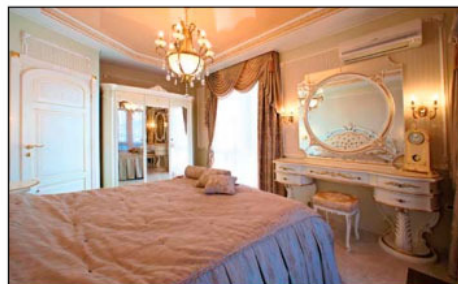

Соединить в единое целое дух классики с ее благородностью и элегантностью вместе с практичностью и легкостью в интерьере под силу не каждому. Но сделать невозможное всегда вдохновляет в работе архитектора Викторию Файнблат. Она сумела выдержать эту нить, передать дух квартиры, ее хозяев, благодаря богатству красок, изящности текстилю и многочисленным формам интерьера, которые лишь подчеркнули гармонию и уют квартиры.

Каждая деталь была подобрана исходя из форм античного зодчества как эталона гармонии, простоты, строгости, логической ясности и монументальности, но при этом она переплеталась и с нотками современности. Мы видим это в каждом изгибе мебели, что ярко подчеркивает единство стиля, задуманного архитектором.

Оксана Козлова